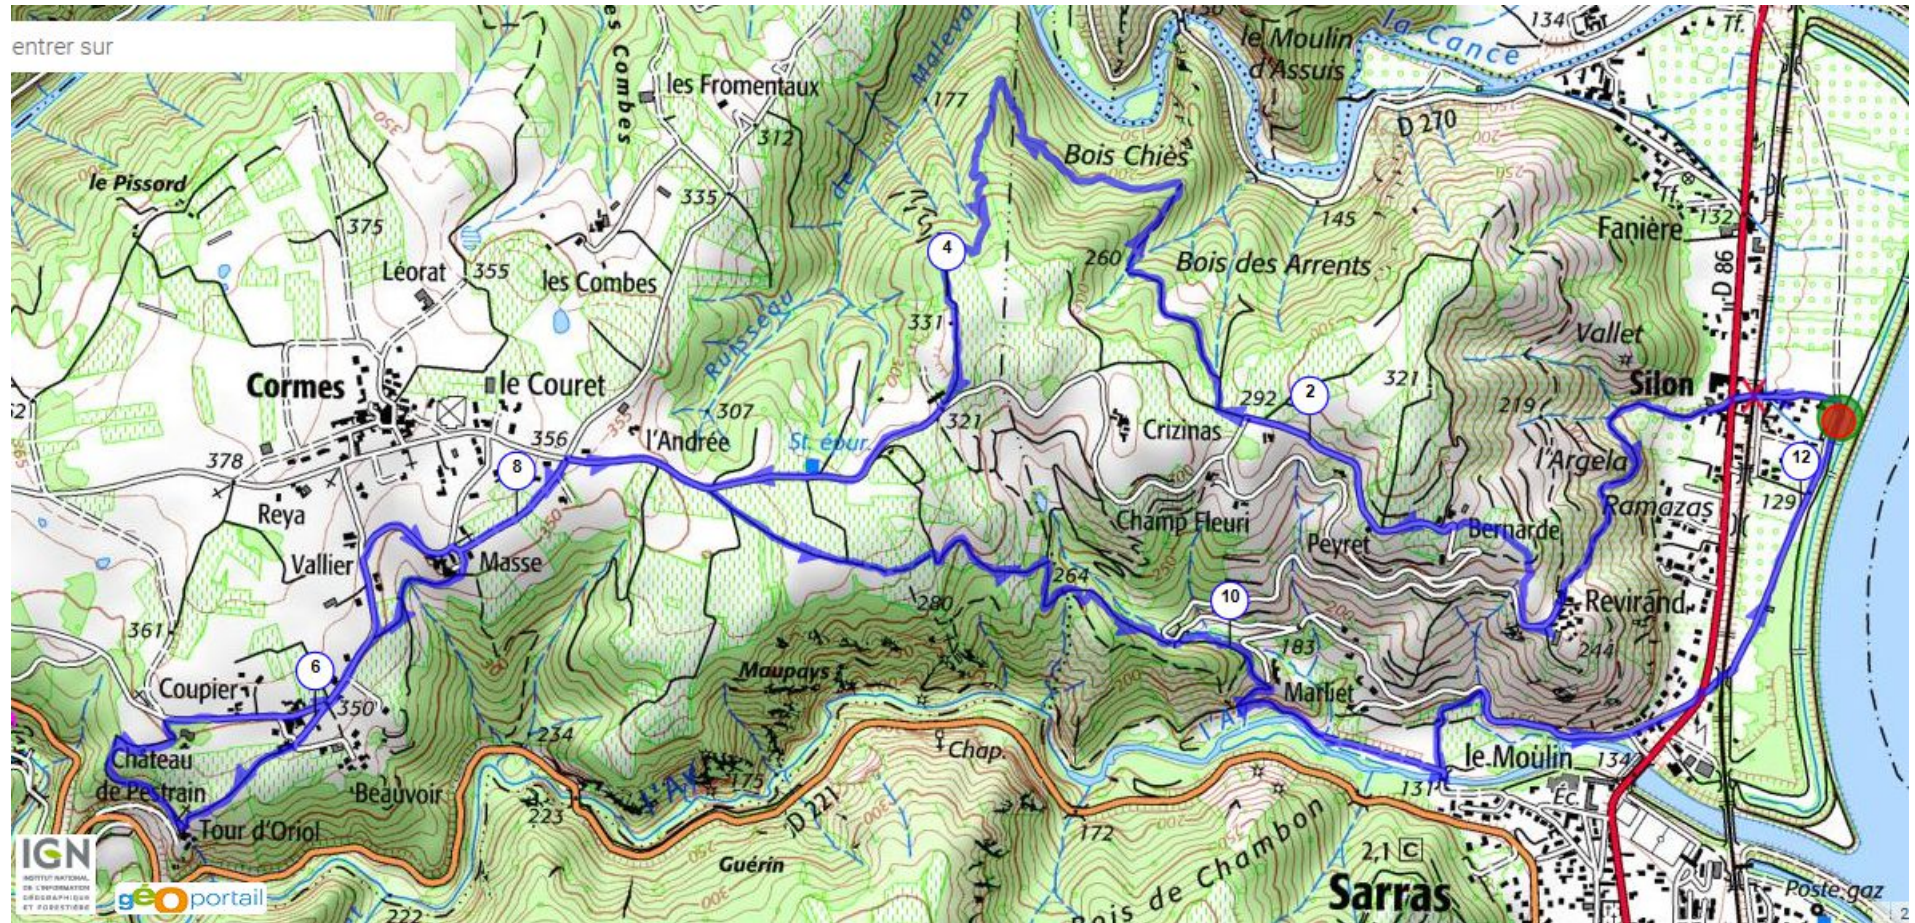

entrer sur

Altitude: 129m D+: 386m D- : 386m Distance depuis le départ: 11.600km  
Longitude: 4.80115° Latitude: 45.19361°