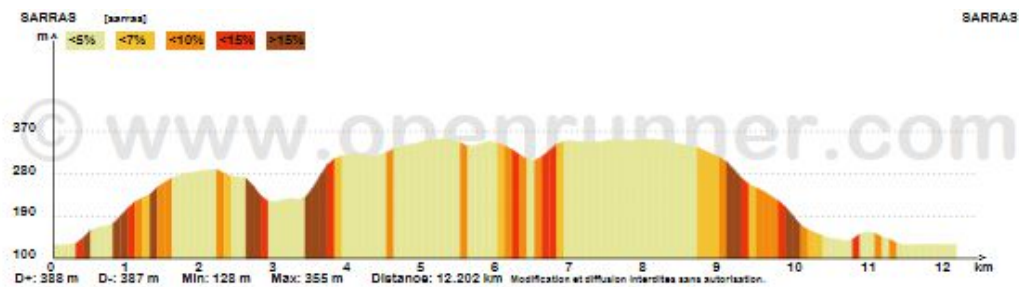

entrer sur

Altitude: 129m D+: 386m D- : 386m Distance depuis le départ: 11.600km  
Longitude: 4.80115° Latitude: 45.19361°